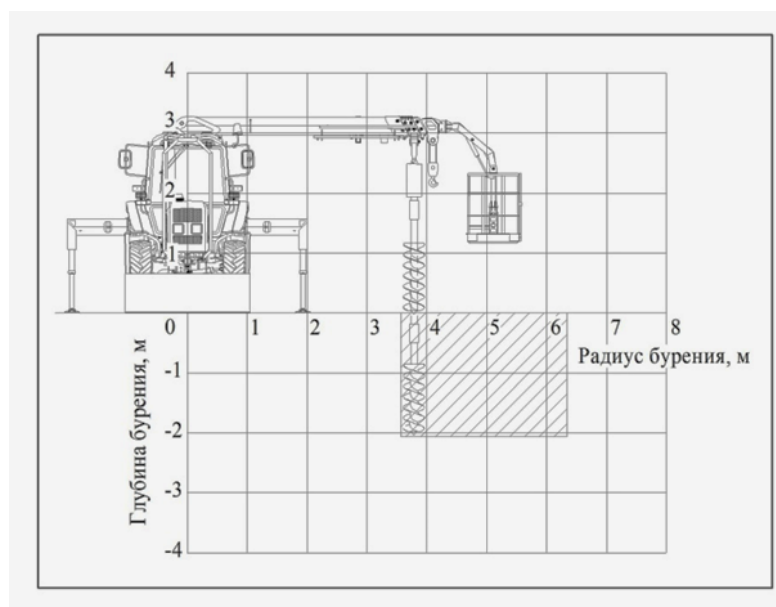

ТОО «TERRA ТРАК»
БИН 200540000732
г.Алматы ул. Братская 84 «Б», офис 35
+7 (727) 3-170-170, +7 (700) 3-170-170
info@terra-trak.kz

ИИК KZ729470398928263906 (KZT)
АО ДБ «Альфа-Банк»
БИК ALFAKZKA