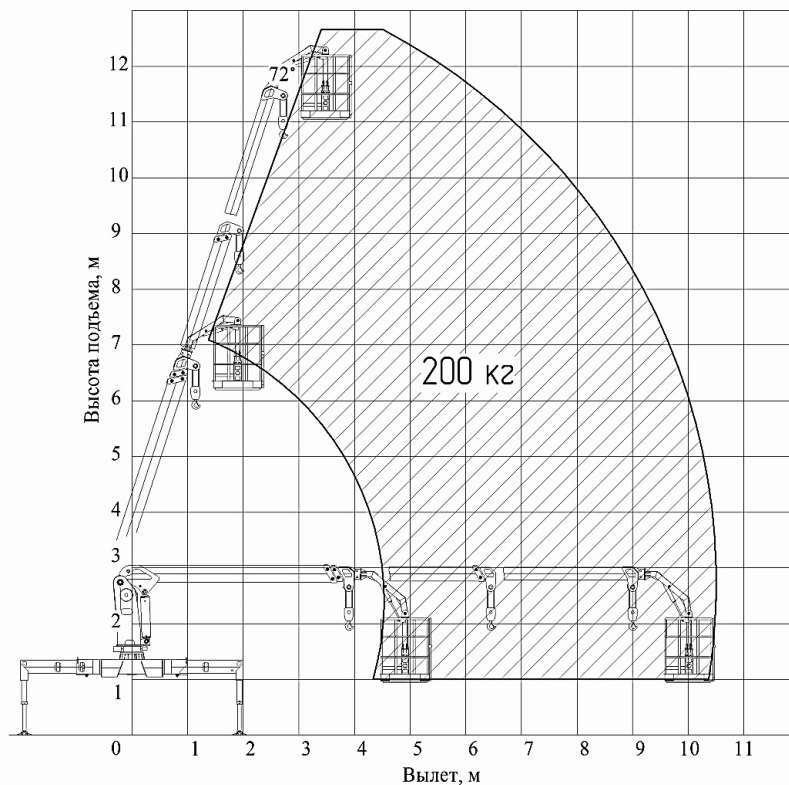

Грузовысотные характеристики КМУ Двина 3200.8 в режиме работы бурового оборудования