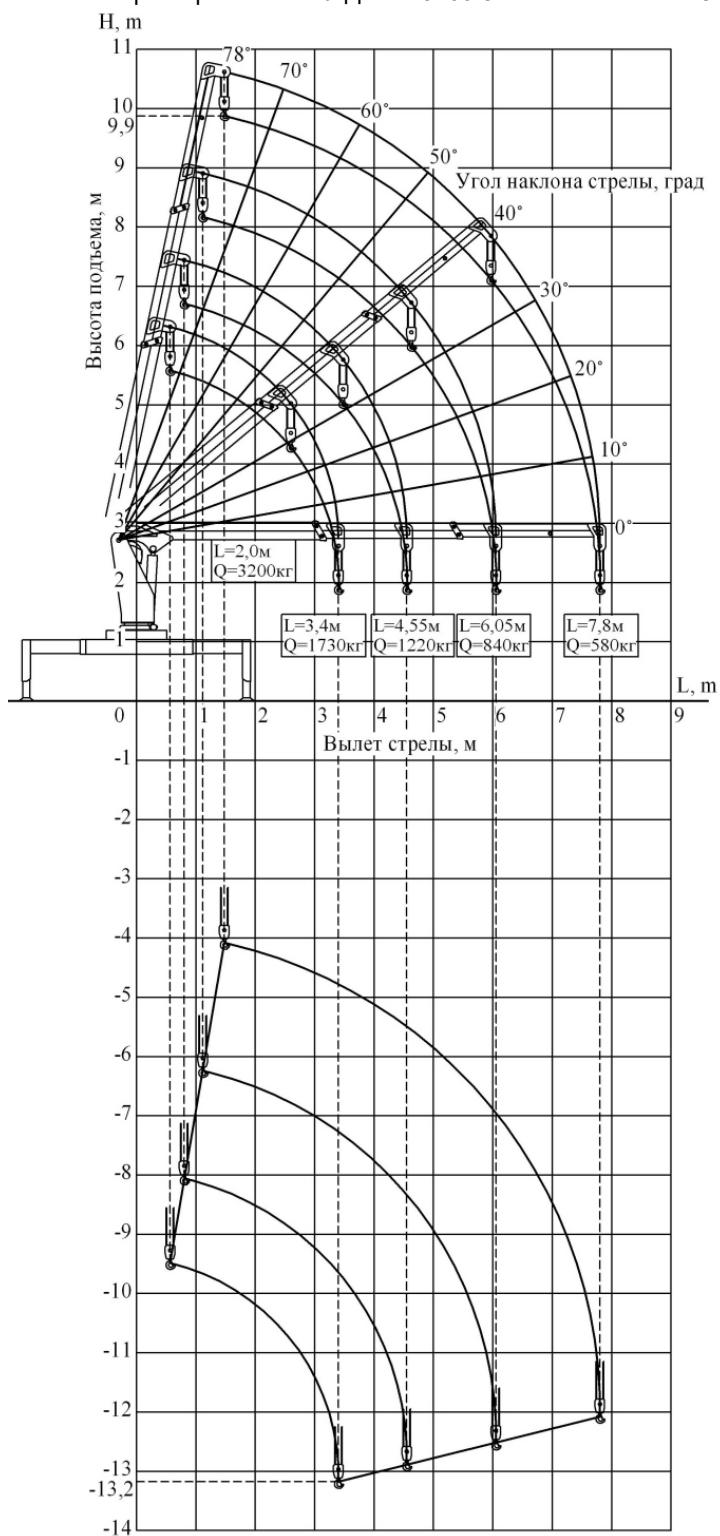

TERRA ТРАК

QAZAQSTAN

Грузовысотные характеристики КМУ Двина 3200.8 на базе шасси ГАЗ-С41R33