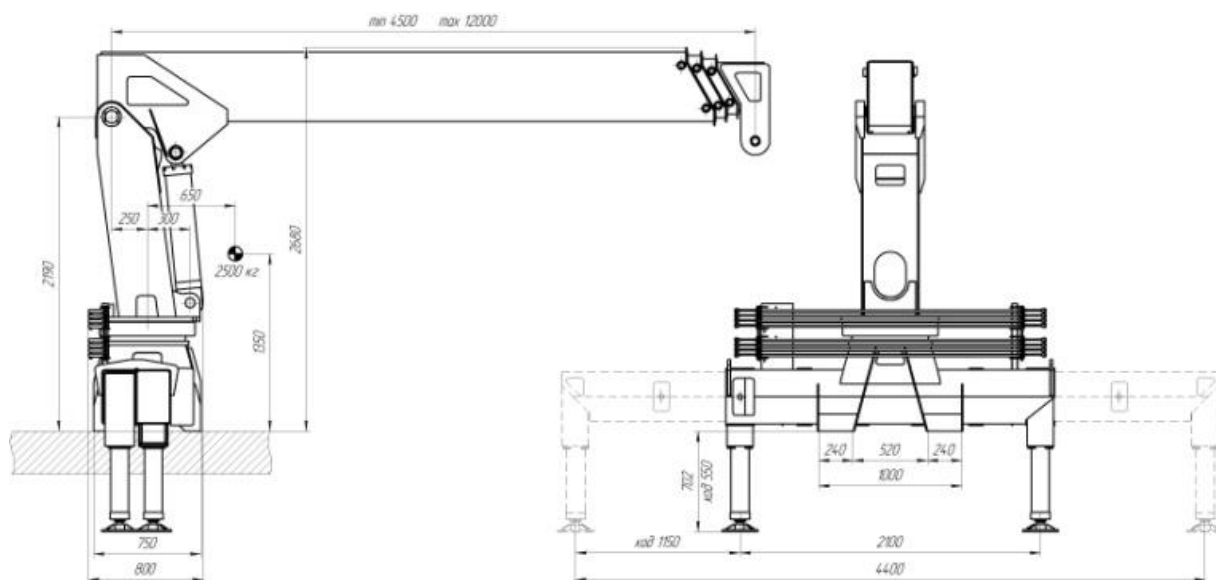

Габаритные размеры КМУ Двина 3200.8 на базе шасси ГАЗ-С41R33

ТОО «TERRA ТРАК»
БИН 200540000732
г.Алматы ул. Братская 84 «Б», офис 35
+7 (727) 3-170-170, +7 (700) 3-170-170
info@terra-trak.kz

ИИК KZ729470398928263906 (KZT)
АО ДБ «Альфа-Банк»
БИК ALFAKZKA